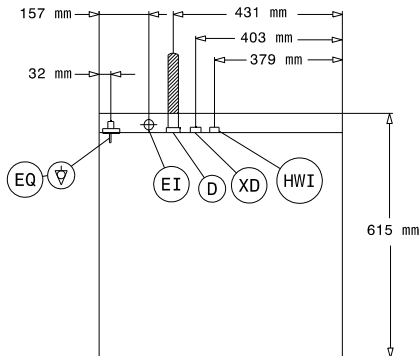

Edestä

Sivulta

* With drain pump
** Without drain pump

D = Poisto
EI = Sähköliitäntä
EO = Sähkön ulostulo
HWI = Lämpimän veden liitäntä
XR = Huuhteluaineen liitäntä

Päältä

Sähkö

Jännite:	400 V/3N ph/50 Hz
Muunnettavissa:	230V 1N-; 230V 3-
Liitännätäteho, vakio:	5.35 kW
Boilerin vastukset	4,5 kW
Tankin lämmitysvastukset:	2 kW
Pesupumpun teho:	0.736 kW

Vesi

Poistoputken koko:	40 mm
Pesutankin tilavuus (L):	23
Vedenkulutus per jakso (L):	/ 2.5
Boilerin tilavuus (L):	12

Avaintieto

Pesujakson lämpötila:	55-65 °C
Kuumavesihuuhtelun lämpötila:	80-90 °C
Kammion mitat - leveys	500 mm
Kammion mitat - syvyys	500 mm
Kammion mitat - korkeus	335 mm
Ulkomitat, leveys:	600 mm
Ulkomitat, syvyys:	615 mm
Ulkomitat, korkeus:	820 mm
Nettopaino:	68 kg
Pakkausmitat (LxSxK):	740x670x1000 mm
[NOT TRANSLATED]	40
[NOT TRANSLATED]	720
[NOT TRANSLATED]	90/120/240
Jaksojen lukumäärä:	3