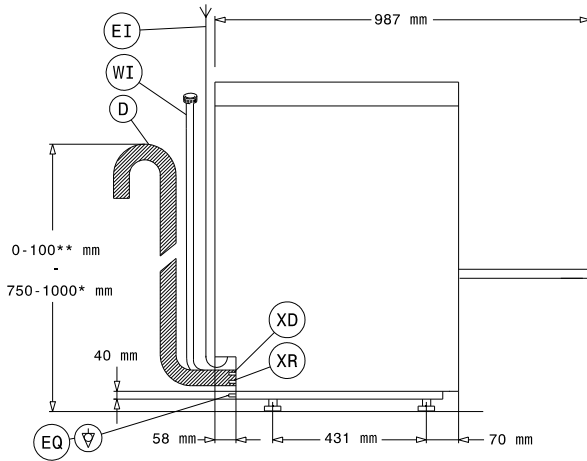

* With drain pump
** Without drain pump

D = Poisto
EI = Sähköliitäntä
EO = Sähkön ulostulo
HWI = Lämpimän veden liitäntä
XR = Huuhteluaineen liitäntä

Päältä