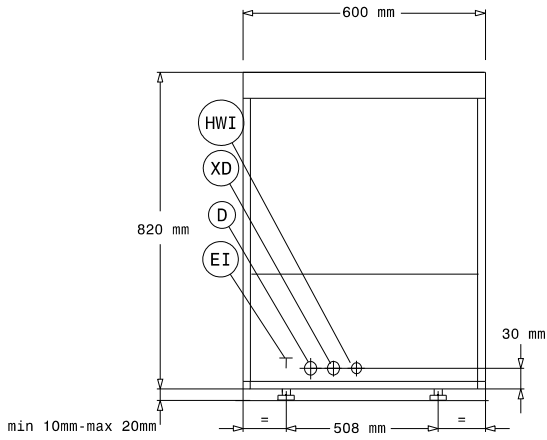

Edestä

Sivulta